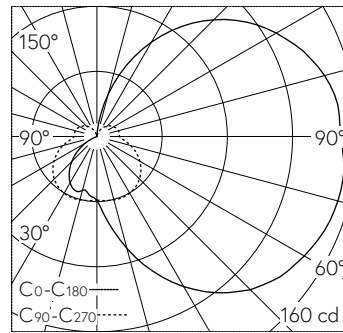

QR-Code scannen und auf www.neuco.ch mehr über diesen Artikel erfahren

B 24 339K3
 grafit - RAL 7024
 LED 6.8 W 613 lm-h 3000 K
 Konverter schaltbar on/off

IP65 IK07

Wandaufbauleuchte mit einseitig abgeblendetem Lichtaustritt. Schutzart IP65 staubdicht und strahlwassergeschützt Schutzklasse I.

Einseitig abgeblendetes Licht. Mit austauschbarem LED-Modul mit Über-temperaturschutz und einer Lebenserwartung von mindestens 170'000 Betriebsstunden. 20-jährige Nachliefergarantie auf das LED-Modul und die Verschleissteile. Mit Ultimate Driver® LED-Netzteil 220-240 V, 0/50-60 Hz. Schutzart IP 65. Leuchte aus Aluminiumguss, Aluminium und Edelstahl Beschichtungstechnologie Unidure®, Farbe Grafit. Kristallglas innen weiss. Zwei Leitungseinführungen zur Durchverdrahtung der Netzanschlussleitung bis Ø 10,5 mm. Abmessungen: 240 x 120 x 85 mm.

5 Jahre Garantie.

LED 3000 K 6.8 W 613 lm-h / CIE Flux 24 51 75 59 100 / C11 nach DIN 5040

Technische Daten

Leuchtenlichtstrom	613 lm-h
Anschlussleistung	6.8 W
Lichtausbeute	90.1 lm-h/W
Modullichtstrom	1045 lm-c
Modulleistung	5,7 W
Farbstabilität	-
Farbwiedergabe	CRI > 80
Lichtstromerhalt	L70/B50 bei 170'000 h (25 °C)
Farbtemperatur	3000 K