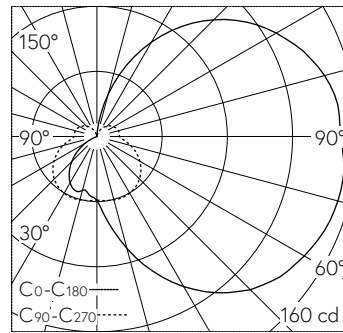

QR-Code scannen und auf www.neuco.ch mehr über diesen Artikel erfahren

B 24 339AK3
silber - DB 702N
LED 6.8 W 613 lm-h 3000 K
Konverter schaltbar on/off

IP65 **IK07**

Wandaufbauleuchte mit einseitig abgeblendetem Lichtaustritt. Schutzart IP65 , staubdicht und strahlwassergeschützt Schutzklasse I.

Einseitig abgeblendetes Licht. Mit austauschbarem LED-Modul mit Über-temperaturschutz und einer Lebenserwartung von mindestens 170'000 Betriebsstunden. 20-jährige Nachliefergarantie auf das LED-Modul und die Verschleissteile. Mit Ultimate Driver® LED-Netzteil 220-240 V, 0/50-60 Hz. Schutzart IP 65. Leuchte aus Aluminiumguss, Aluminium und Edelstahl Beschichtungstechnologie Unidure®, Farbe Silber. Kristallglas innen weiss. Zwei Leitungseinführungen zur Durchverdrahtung der Netzanschlussleitung bis Ø 10,5 mm. Abmessungen: 240 x 120 x 85 mm.

5 Jahre Garantie.

LED 3000 K 6.8 W 613 lm-h / CIE Flux 24 51 75 59 100 / C11 nach DIN 5040

Technische Daten

Leuchtenlichtstrom	613 lm-h
Anschlussleistung	6.8 W
Lichtausbeute	90.1 lm-h/W
Modullichtstrom	1045 lm-c
Modulleistung	5,7 W
Farbstabilität	-
Farbwiedergabe	CRI > 80
Lichtstromerhalt	L70/B50 bei 170'000 h (25 °C)
Farbtemperatur	3000 K