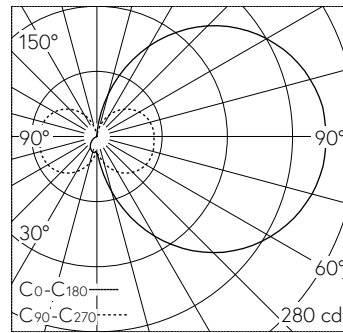

QR-Code scannen und auf www.neuco.ch mehr über diesen Artikel erfahren

B 24 337K4
 grafit - RAL 7024
 LED 9.7 W 948 lm-h 4000 K
 Konverter schaltbar on/off

Wandaufbauleuchte mit einseitig abgeblendetem Lichtaustritt. Schutzart IP65 , staubdicht und strahlwassergeschützt Schutzklasse I.

Einseitig abgeblendetes Licht. Mit austauschbarem LED-Modul mit Über-temperaturschutz und einer Lebenserwartung von mindestens 170'000 Betriebsstunden. 20-jährige Nachliefergarantie auf das LED-Modul und die Verschleissteile. Mit LED-Netzteil 220-240 V, 0/50-60 Hz. Schutzart IP 65. Leuchte aus Aluminiumguss, Aluminium und Edelstahl Beschichtungstechnologie Unidure®, Farbe Grafit. Kristallglas innen weiss. Zwei Leitungseinführungen zur Durchverdrahtung der Netzanschlussleitung bis Ø 10,5 mm. Abmessungen: 130 x 280 x 85 mm.

5 Jahre Garantie.

LED 4000 K 9.7 W 948 lm-h / CIE Flux 16 41 69 52 100 / C11 nach DIN 5040

Technische Daten

Leuchtenlichtstrom	948 lm-h
Anschlussleistung	9.7 W
Lichtausbeute	108.3 lm-h/W
Modullichtstrom	1650 lm-c
Modulleistung	8,6 W
Farbortstabilität	-
Farbwiedergabe	CRI > 80
Lichtstromerhalt	L70/B50 bei 170'000 h (25 °C)
Farbtemperatur	4000 K