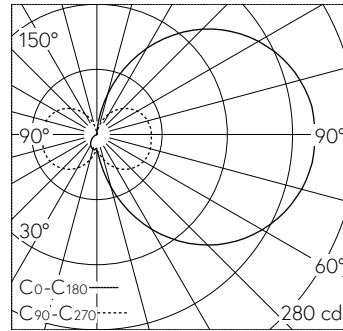

QR-Code scannen und auf www.neuco.ch mehr über diesen Artikel erfahren

B 24 337K3
grafit - RAL 7024
LED 9.7 W 902 lm-h 3000 K
Konverter schaltbar on/off

Wandaufbauleuchte mit einseitig abgeblendetem Lichtaustritt. Schutzart IP65 staubdicht und strahlwassergeschützt Schutzklasse I.

Einseitig abgeblendetes Licht. Mit austauschbarem LED-Modul mit Über-temperaturschutz und einer Lebenserwartung von mindestens 170'000 Betriebsstunden. 20-jährige Nachliefergarantie auf das LED-Modul und die Verschleissteile. Mit LED-Netzteil 220-240 V, 0/50-60 Hz. Schutzart IP 65. Leuchte aus Aluminiumguss, Aluminium und Edelstahl Beschichtungstechnologie Unidure®, Farbe Grafit. Kristallglas innen weiss. Zwei Leitungseinführungen zur Durchverdrahtung der Netzanschlussleitung bis Ø 10,5 mm. Abmessungen: 130 x 280 x 85 mm.

5 Jahre Garantie.

LED 3000 K 9.7 W 902 lm-h / CIE Flux 16 41 69 52 100 / C11 nach DIN 5040

Technische Daten

Leuchtenlichtstrom	902 lm-h
Anschlussleistung	9.7 W
Lichtausbeute	103.1 lm-h/W
Modullichtstrom	1570 lm-c
Modulleistung	8,6 W
Farbortstabilität	-
Farbwiedergabe	CRI > 80
Lichtstromerhalt	L70/B50 bei 170'000 h (25 °C)
Farbtemperatur	3000 K