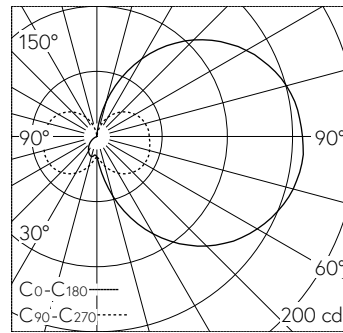

QR-Code scannen und auf www.neuco.ch mehr über diesen Artikel erfahren

B 24 336K4
 grafit - RAL 7024
 LED 6.8 W 716 lm-h 4000 K
 Konverter schaltbar on/off

IP65

Wandaufbauleuchte mit einseitig abgeblendetem Lichtaustritt. Schutzart IP65 staubdicht und strahlwassergeschützt Schutzklasse I.

Einseitig abgeblendetes Licht. Mit austauschbarem LED-Modul mit Über-temperaturschutz und einer Lebenserwartung von mindestens 170'000 Betriebsstunden. 20-jährige Nachliefergarantie auf das LED-Modul und die Verschleiss-teile. Mit Ultimate Driver® LED-Netzteil 220-240 V, 0/50-60 Hz. Schutzart IP 65. Leuchte aus Aluminiumguss, Aluminium und Edelstahl Beschichtungstechnologie Unidure®, Farbe Grafit. Kristallglas innen weiss. Zwei Leitungseinführungen zur Durchverdrahtung der Netzanschlussleitung bis Ø 10,5 mm. Abmessungen: 120 x 240 x 85 mm.

5 Jahre Garantie.

LED 4000 K 6.8 W 716 lm-h / CIE Flux 17 42 70 53 100 / C11 nach DIN 5040

Technische Daten

Leuchtenlichtstrom	716 lm-h
Anschlussleistung	6.8 W
Lichtausbeute	105.3 lm-h/W
Modullichtstrom	1100 lm-c
Modulleistung	5.7 W
Farbortstabilität	-
Farbwiedergabe	CRI > 80
Lichtstromerhalt	L70/B50 bei 170'000 h (25 °C)
Farbtemperatur	4000 K