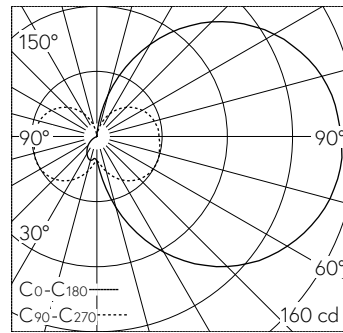

QR-Code scannen und auf [www.neuco.ch](http://www.neuco.ch) mehr über diesen Artikel erfahren

**B 24 336K3**

grafit - RAL 7024  
LED 6.8 W 680 lm-h 3000 K  
Konverter schaltbar on/off

**IP65**

Wandaufbauleuchte mit einseitig abgeblendetem Lichtaustritt. Schutzart IP65 staubdicht und strahlwassergeschützt Schutzklasse I.

Einseitig abgeblendetes Licht. Mit austauschbarem LED-Modul mit Über-temperaturschutz und einer Lebenserwartung von mindestens 170'000 Betriebsstunden. 20-jährige Nachliefergarantie auf das LED-Modul und die Verschleissteile. Mit Ultimate Driver® LED-Netzteil 220-240 V, 0/50-60 Hz. Schutzart IP 65. Leuchte aus Aluminiumguss, Aluminium und Edelstahl Beschichtungstechnologie Unidure®, Farbe Grafit. Kristallglas innen weiss. Zwei Leitungseinführungen zur Durchverdrahtung der Netzanschlussleitung bis Ø 10,5 mm. Abmessungen: 120 x 240 x 85 mm.

5 Jahre Garantie.

LED 3000 K 6.8 W 680 lm-h / CIE Flux 17 42 70 53 100 / C11 nach DIN 5040

**Technische Daten**

Leuchtenlichtstrom	680 lm-h
Anschlussleistung	6.8 W
Lichtausbeute	100 lm-h/W
Modullichtstrom	1045 lm-c
Modulleistung	5,7 W
Farbortstabilität	-
Farbwiedergabe	CRI > 80
Lichtstromerhalt	L70/B50 bei 170'000 h (25 °C)
Farbtemperatur	3000 K