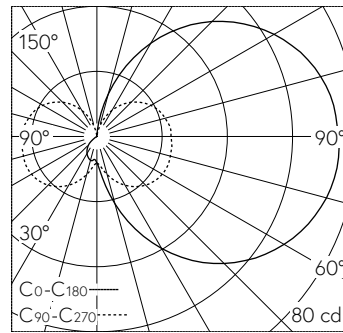

QR-Code scannen und auf www.neuco.ch mehr über diesen Artikel erfahren

B 24 335K3
grafit - RAL 7024
LED 4 W 302 lm-h 3000 K
Konverter schaltbar on/off

IP65 IK03

Wandaufbauleuchte mit einseitig abgeblendetem Lichtaustritt. Schutzart IP65 staubdicht und strahlwassergeschützt Schutzklasse I.

Einseitig abgeblendetes Licht. Mit austauschbarem LED-Modul mit Über-temperaturschutz und einer Lebenserwartung von mindestens 175'000 Betriebsstunden. 20-jährige Nachliefergarantie auf das LED-Modul und die Verschleissteile. Mit Ultimate Driver® LED-Netzteil 220-240 V, 0/50-60 Hz. Schutzart IP 65. Leuchte aus Aluminiumguss, Aluminium und Edelstahl Beschichtungstechnologie Unidure®, Farbe Grafit. Kristallglas innen weiss. Zwei Leitungseinführungen zur Durchverdrahtung der Netzanschlussleitung bis Ø 10,5 mm. Abmessungen: 100 x 180 x 70 mm.

5 Jahre Garantie.

LED 3000 K 4 W 302 lm-h / CIE Flux 17 42 69 53 100 / C11 nach DIN 5040

Technische Daten

Leuchtenlichtstrom	302 lm-h
Anschlussleistung	4 W
Lichtausbeute	86 lm-h/W
Modullichtstrom	520 lm-c
Modulleistung	2,9 W
Farbortstabilität	-
Farbwiedergabe	CRI > 80
Lichtstromerhalt	L70/B50 bei 175'000 h (25 °C)
Farbtemperatur	3000 K