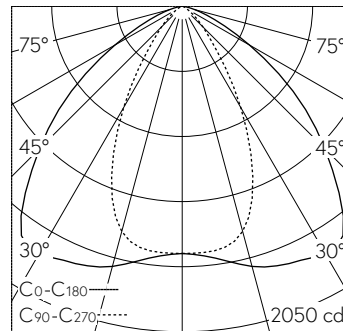

h [m]	D [m] 104°	D [m] 58°	E (0°)
1	2.56	1.11	1557
2	5.12	2.22	389
3	7.68	3.33	173
4	10.24	4.43	97
5	12.80	5.54	62

LED 3000 K 28 W 2620 lm-h 106°/58° / CIE Flux 75 95 100 100 100 / A70 nach DIN...

Technische Daten

Leuchtenlichtstrom	2620 lm-h
Anschlussleistung	28 W
Lichtausbeute	93.6 lm-h/W
Modullichtstrom	3910 lm-c
Modulleistung	24,1 W
Farbortstabilität	-
Farbwiedergabe	CRI > 80
Lichtstromerhalt	B50 bei 75'000 h (25 °C)
Farbtemperatur	3000 K

Weitere Angaben

Lichtverteilung	bandförmig
Halbwertwinkel	105 ° / 58 ° Oval Flood
Betriebsgerät	extern, in Lieferumfang enthalten
Betriebsspannung	220 – 240 V AC/DC 0 / 50 / 60 Hz
Betriebstemperatur	max. 30 °C
Gewicht	1.5 kg
Zubehör	Für diese Leuchte sind separate Zubehörteile erhältlich. Kontaktieren Sie uns für eine Beratung.