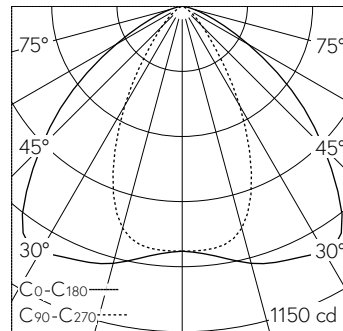

h [m]	D [m] 104°	D [m] 58°	E (0°)
1	2.56	1.11	865
2	5.12	2.22	216
3	7.68	3.33	96
4	10.24	4.43	54
5	12.80	5.54	35

LED 3000 K 13.2 W 1449 lm-h 106°/58° / CIE Flux 75 95 100 100 100 / A70 nach DI...

Technische Daten

Leuchtenlichtstrom	1449 lm-h
Anschlussleistung	13.2 W
Lichtausbeute	109.8 lm-h/W
Modullichtstrom	2025 lm-c
Modulleistung	11,5 W
Farbortstabilität	-
Farbwiedergabe	CRI > 80
Lichtstromerhalt	B50 bei 200'000 h (25 °C)
Farbtemperatur	3000 K

Weitere Angaben

Lichtverteilung	bandförmig
Halbwertwinkel	105° / 58° Oval Flood
Betriebsgerät	extern, in Lieferumfang enthalten
Betriebsspannung	220 – 240 V AC/DC 0 / 50 / 60 Hz
Betriebstemperatur	max. 45 °C
Gewicht	1.45 kg
Zubehör	Für diese Leuchte sind separate Zubehörteile erhältlich. Kontaktieren Sie uns für eine Beratung.