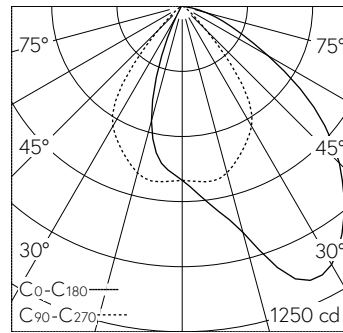

LED 4000 K 13.2 W 1210 lm-h / CIE Flux 67 93 99 100 100 / A60 nach DIN 5040

Technische Daten

Leuchtenlichtstrom	1210 lm-h
Anschlussleistung	13.2 W
Lichtausbeute	91.7 lm-h/W
Modullichtstrom	2080 lm-c
Modulleistung	11,5 W
Farbortstabilität	-
Farbwiedergabe	CRI > 80
Lichtstromerhalt	B50 bei 130'000 h (25 °C)
Farbtemperatur	4000 K

Weitere Angaben

Lichtverteilung	asymmetrisch
Halbwertwinkel	63 ° / 64 ° Oval Flood
Betriebsgerät	extern, in Lieferumfang enthalten
Betriebsspannung	220 – 240 V AC/DC 0 / 50 / 60 Hz
Betriebstemperatur	max. 50 °C
Gewicht	1.15 kg
Zubehör	Für diese Leuchte sind separate Zubehörteile erhältlich. Kontaktieren Sie uns für eine Beratung.