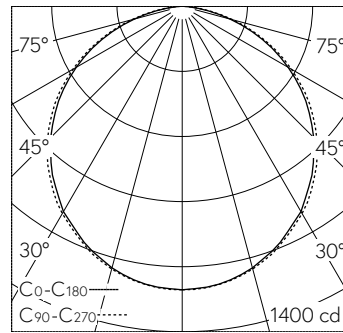

h [m]	C0-C180		C90-C270.....	
	D [m] 112°	D [m] 114°	E (0°)	
1	2.97	3.08	1219	
2	5.93	6.16	305	
3	8.90	9.24	135	
4	11.86	12.32	76	
5	14.83	15.40	49	

LED 3000 K 54.4 W 3419 lm-h 112°/114° / CIE Flux 48 79 96 100 100 / A40 nach DIN...

Technische Daten

Leuchtenlichtstrom	3419 lm-h
Anschlussleistung	54.4 W
Lichtausbeute	62.8 lm-h/W
Modullichtstrom	8850 lm-c
Modulleistung	47,4 W
Farbortstabilität	-
Farbwiedergabe	CRI > 80
Lichtstromerhalt	L90/B50 bei 200'000 h (25 °C)
Farbtemperatur	3000 K

Weitere Angaben

Lichtverteilung	freistrahler
Betriebsspannung	220 - 240 V AC 50 / 60 Hz 176 - 276 V DC 0 Hz
Betriebstemperatur	max. 50 °C
Gewicht	9.1 kg