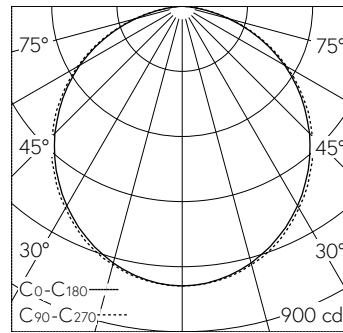

h [m]	C₀-C₁₈₀ D [m] 110°	C₉₀-C₂₇₀ D [m] 112°	E (0°)
1	2.86	2.97	773
2	5.71	5.93	193
3	8.57	8.90	86
4	11.43	11.86	48
5	14.28	14.83	31

LED 4000 K 35.6 W 2133 lm-h 110°/112° / CIE Flux 48 80 96 100 100 / A40 nach DI...

Technische Daten

Leuchtenlichtstrom	2133 lm-h
Anschlussleistung	35.6 W
Lichtausbeute	59.9 lm-h/W
Modullichtstrom	6060 lm-c
Modulleistung	31,6 W
Farbortstabilität	-
Farbwiedergabe	CRI > 80
Lichtstromerhalt	L90/B50 bei 200'000 h (25 °C)
Farbtemperatur	4000 K

Weitere Angaben

Lichtverteilung	freistrahler
Betriebsspannung	220 - 240 V AC 50 / 60 Hz 176 - 276 V DC 0 Hz
Betriebstemperatur	max. 50 °C
Gewicht	5.4 kg