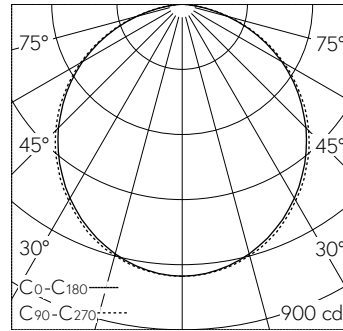

h [m]	C₀-C₁₈₀ D [m] 110°	C₉₀-C₂₇₀ D [m] 112°	E (0°)
1	2.86	2.97	752
2	5.71	5.93	188
3	8.57	8.90	84
4	11.43	11.86	47
5	14.28	14.83	30

LED 3000 K 35.6 W 2074 lm-h 110°/112° / CIE Flux 48 80 96 100 100 / A40 nach DI...

Technische Daten

Leuchtenlichtstrom	2074 lm-h
Anschlussleistung	35.6 W
Lichtausbeute	58.3 lm-h/W
Modullichtstrom	5900 lm-c
Modulleistung	31,6 W
Farbortstabilität	-
Farbwiedergabe	CRI > 80
Lichtstromerhalt	L90/B50 bei 200'000 h (25 °C)
Farbtemperatur	3000 K

Weitere Angaben

Lichtverteilung	freistrahler
Betriebsspannung	220 - 240 V AC 50 / 60 Hz 176 - 276 V DC 0 Hz
Betriebstemperatur	max. 50 °C
Gewicht	5.4 kg