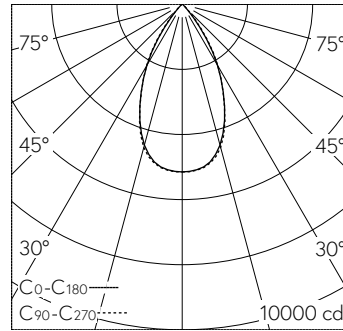

h [m]	C0-C180 D [m] 54°	C90-C270 D [m] 54°	E (0°)
2	2.04	2.04	1288
4	4.08	4.08	322
6	6.11	6.11	143
8	8.15	8.15	80
10	10.19	10.19	52

LED 4000 K 35.6 W 4522 lm-h 54°/54° / CIE Flux 93 99 100 100 100 / A80 nach DI...

Technische Daten

Leuchtenlichtstrom	4522 lm-h
Anschlussleistung	35.6 W
Lichtausbeute	127 lm-h/W
Modullichtstrom	6060 lm-c
Modulleistung	31,6 W
Farbortstabilität	-
Farbwiedergabe	CRI > 80
Lichtstromerhalt	L80/B50 bei 200'000 h (25 °C)
Farbtemperatur	4000 K

Weitere Angaben

Lichtverteilung	symmetrisch-streuend
Halbwertwinkel	55 ° Wide Flood (46 – 55 °)
Betriebsspannung	220 – 240 V AC 50 / 60 Hz 176 – 276 V DC 0 Hz
Betriebstemperatur	max. 50 °C
Gewicht	4.5 kg
Zubehör	Für diese Leuchte sind separate Zubehöerteile erhältlich. Kontaktieren Sie uns für eine Beratung.