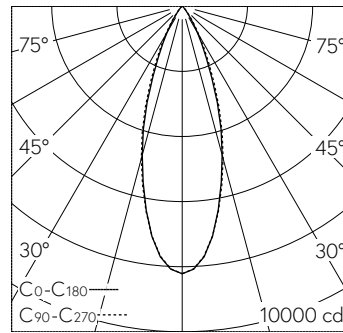

h [m]	C₀-C₁₈₀ D [m] 34°	C₉₀-C₂₇₀..... D [m] 34°	E (0°)
2	1.22	1.22	2054
4	2.45	2.45	513
6	3.67	3.67	228
8	4.89	4.89	128
10	6.11	6.11	82

LED 4000 K 35.6 W 3347 lm-h 34°/34° / CIE Flux 97 99 100 100 100 / A80 nach DI...

Technische Daten

Leuchtenlichtstrom	3347 lm-h
Anschlussleistung	35.6 W
Lichtausbeute	94 lm-h/W
Modullichtstrom	6060 lm-c
Modulleistung	31,6 W
Farbortstabilität	-
Farbwiedergabe	CRI > 80
Lichtstromerhalt	L80/B50 bei 200'000 h (25 °C)
Farbtemperatur	4000 K

Weitere Angaben

Lichtverteilung	symmetrisch-bündelnd
Halbwertwinkel	34 ° Flood (33 – 45 °)
Betriebsspannung	220 – 240 V AC 50 / 60 Hz 176 – 276 V DC 0 Hz
Betriebstemperatur	max. 50 °C
Gewicht	4.7 kg
Zubehör	Für diese Leuchte sind separate Zubehöerteile erhältlich. Kontaktieren Sie uns für eine Beratung.