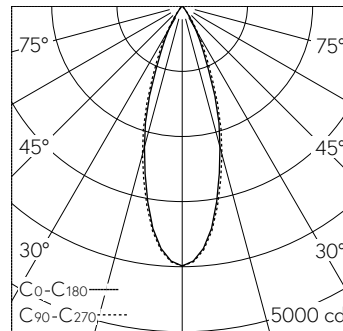

h [m]	C₀-C₁₈₀ D [m] 34°	C₉₀-C₂₇₀..... D [m] 34°	E (0°)
2	1.22	1.22	997
4	2.45	2.45	249
6	3.67	3.67	111
8	4.89	4.89	62
10	6.11	6.11	40

LED 3000 K 18.3 W 1579 lm-h 34°/34° / CIE Flux 97 100 100 100 / A80 nach DI...

Technische Daten

Leuchtenlichtstrom	1579 lm-h
Anschlussleistung	18.3 W
Lichtausbeute	86.3 lm-h/W
Modullichtstrom	2950 lm-c
Modulleistung	15,8 W
Farbortstabilität	-
Farbwiedergabe	CRI > 80
Lichtstromerhalt	L80/B50 bei 200'000 h (25 °C)
Farbtemperatur	3000 K

Weitere Angaben

Lichtverteilung	symmetrisch-bündelnd
Halbwertwinkel	34 ° Flood (33 – 45 °)
Betriebsspannung	220 – 240 V AC 50 / 60 Hz 176 – 264 V DC 0 Hz
Betriebstemperatur	max. 50 °C
Gewicht	2.45 kg
Zubehör	Für diese Leuchte sind separate Zubehöerteile erhältlich. Kontaktieren Sie uns für eine Beratung.