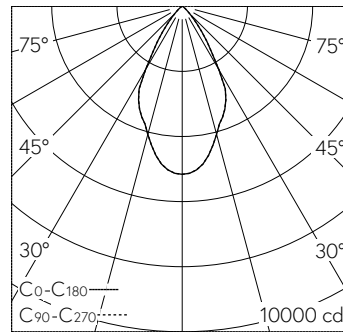

h [m]	D [m] 58°	E (0°)
2	2.22	1290
4	4.43	323
6	6.65	143
8	8.87	81
10	11.09	52

LED 4000 K 38.5 W 4223 lm-h 56° / CIE Flux 93 100 100 100 100 / A80 nach DIN 5...

Technische Daten

Leuchtenlichtstrom	4223 lm-h
Anschlussleistung	38.5 W
Lichtausbeute	109.7 lm-h/W
Modullichtstrom	6165 lm-c
Modulleistung	35.7 W
Farbortstabilität	-
Farbwiedergabe	CRI > 80
Lichtstromerhalt	L80/B50 bei 130'000 h (25 °C)
Farbtemperatur	4000 K

Weitere Angaben

Lichtverteilung	symmetrisch-breitstreuend
Halbwertwinkel	56 ° Very Wide Flood (> 56 °)
Betriebsgerät	extern, in Lieferumfang enthalten
Betriebsspannung	220 – 240 V AC/DC 0 / 50 / 60 Hz
Betriebstemperatur	max. 45 °C
Gewicht	2.3 kg
Zubehör	Für diese Leuchte sind separate Zubehörteile erhältlich. Kontaktieren Sie uns für eine Beratung.