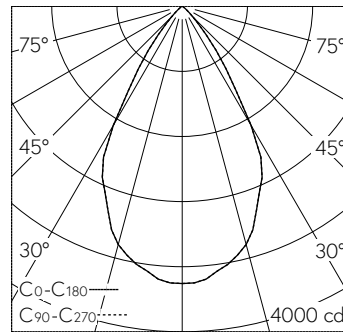

h [m]	D [m] 60°	E (0°)
2	2.31	852
4	4.62	213
6	6.93	95
8	9.24	53
10	11.55	34

LED 4000 K 28 W 2991 lm-h 58° / CIE Flux 95 100 100 100 100 / A80 nach DIN 5040

Technische Daten

Leuchtenlichtstrom	2991 lm-h
Anschlussleistung	28 W
Lichtausbeute	106.8 lm-h/W
Modullichtstrom	4010 lm-c
Modulleistung	24,1 W
Farbortstabilität	-
Farbwiedergabe	CRI > 80
Lichtstromerhalt	B50 bei 75'000 h (25 °C)
Farbtemperatur	4000 K

Weitere Angaben

Lichtverteilung	symmetrisch-breitstreuend
Halbwertwinkel	60 ° Very Wide Flood (> 56 °)
Betriebsgerät	extern, in Lieferumfang enthalten
Betriebsspannung	220 – 240 V AC/DC 0 / 50 / 60 Hz
Betriebstemperatur	max. 30 °C
Gewicht	1.5 kg
Zubehör	Für diese Leuchte sind separate Zubehörteile erhältlich. Kontaktieren Sie uns für eine Beratung.