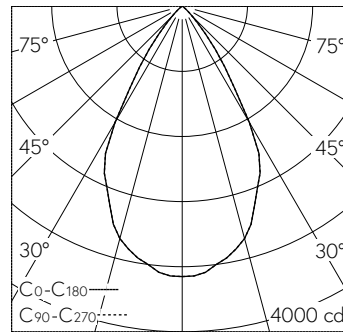

h [m]	D [m] 60°	E (0°)
2	2.31	830
4	4.62	208
6	6.93	92
8	9.24	52
10	11.55	33

LED 3000 K 28 W 2916 lm-h 58° / CIE Flux 95 100 100 100 100 / A80 nach DIN 5040

Technische Daten

Leuchtenlichtstrom	2916 lm-h
Anschlussleistung	28 W
Lichtausbeute	104,1 lm-h/W
Modullichtstrom	3910 lm-c
Modulleistung	24,1 W
Farbortstabilität	-
Farbwiedergabe	CRI > 80
Lichtstromerhalt	B50 bei 75'000 h (25 °C)
Farbtemperatur	3000 K

Weitere Angaben

Lichtverteilung	symmetrisch-breitstreuend
Halbwertwinkel	60 ° Very Wide Flood (> 56 °)
Betriebsgerät	extern, in Lieferumfang enthalten
Betriebsspannung	220 – 240 V AC/DC 0 / 50 / 60 Hz
Betriebstemperatur	max. 30 °C
Gewicht	1.5 kg
Zubehör	Für diese Leuchte sind separate Zubehörteile erhältlich. Kontaktieren Sie uns für eine Beratung.