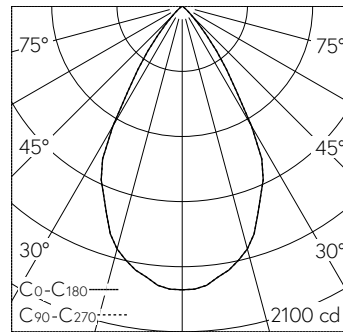

h [m]	D [m] 60°	E (0°)
1	1.15	1829
2	2.31	457
3	3.46	203
4	4.62	114
5	5.77	73

LED 3000 K 13.2 W 1595 lm-h 58° / CIE Flux 95 100 100 100 / A80 nach DIN 50...

Technische Daten

Leuchtenlichtstrom	1595 lm-h
Anschlussleistung	13.2 W
Lichtausbeute	120.8 lm-h/W
Modullichtstrom	2025 lm-c
Modulleistung	11,5 W
Farbortstabilität	-
Farbwiedergabe	CRI > 80
Lichtstromerhalt	B50 bei 200'000 h (25 °C)
Farbtemperatur	3000 K

Weitere Angaben

Lichtverteilung	symmetrisch-breitstreuend
Halbwertwinkel	60 ° Very Wide Flood (> 56 °)
Betriebsgerät	extern, in Lieferumfang enthalten
Betriebsspannung	220 – 240 V AC/DC 0 / 50 / 60 Hz
Betriebstemperatur	max. 45 °C
Gewicht	1.45 kg
Zubehör	Für diese Leuchte sind separate Zubehöerteile erhältlich. Kontaktieren Sie uns für eine Beratung.