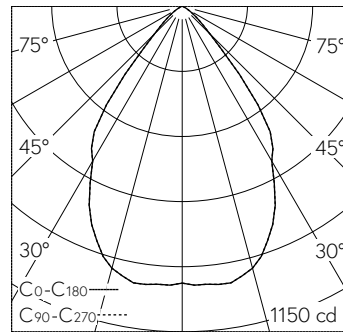

h [m]	D [m] 72°	E (0°)
1	1.45	978
2	2.91	244
3	4.36	109
4	5.81	61
5	7.27	39

LED 4000 K 9.5 W 1183 lm-h 62° / CIE Flux 88 99 100 100 100 / A80 nach DIN 5040

Technische Daten

Leuchtenlichtstrom	1183 lm-h
Anschlussleistung	9.5 W
Lichtausbeute	124.5 lm-h/W
Modullichtstrom	1500 lm-c
Modulleistung	8,1 W
Farbortstabilität	-
Farbwiedergabe	CRI > 80
Lichtstromerhalt	B50 bei 200'000 h (25 °C)
Farbtemperatur	4000 K

Weitere Angaben

Lichtverteilung	symmetrisch-breitstreuend
Halbwertwinkel	72 ° Very Wide Flood (> 56 °)
Betriebsgerät	extern, in Lieferumfang enthalten
Betriebsspannung	220 – 240 V AC/DC 0 / 50 / 60 Hz
Betriebstemperatur	max. 50 °C
Gewicht	1.1 kg
Zubehör	Für diese Leuchte sind separate Zubehöerteile erhältlich. Kontaktieren Sie uns für eine Beratung.