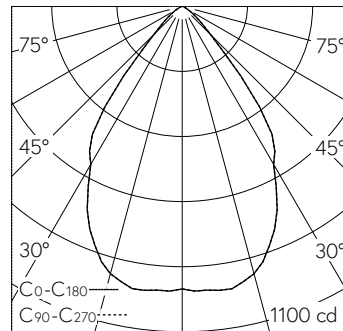

h [m]	D [m] 72°	E (0°)
1	1.45	955
2	2.91	239
3	4.36	106
4	5.81	60
5	7.27	38

LED 3000 K 9.5 W 1155 lm-h 62° / CIE Flux 88 99 100 100 100 / A80 nach DIN 5040

Technische Daten

Leuchtenlichtstrom	1155 lm-h
Anschlussleistung	9.5 W
Lichtausbeute	121.6 lm-h/W
Modullichtstrom	1465 lm-c
Modulleistung	8,1 W
Farbortstabilität	-
Farbwiedergabe	CRI > 80
Lichtstromerhalt	B50 bei 200'000 h (25 °C)
Farbtemperatur	3000 K

Weitere Angaben

Lichtverteilung	symmetrisch-breitstreuend
Halbwertwinkel	72 ° Very Wide Flood (> 56 °)
Betriebsgerät	extern, in Lieferumfang enthalten
Betriebsspannung	220 – 240 V AC/DC 0 / 50 / 60 Hz
Betriebstemperatur	max. 50 °C
Gewicht	1.1 kg
Zubehör	Für diese Leuchte sind separate Zubehöerteile erhältlich. Kontaktieren Sie uns für eine Beratung.