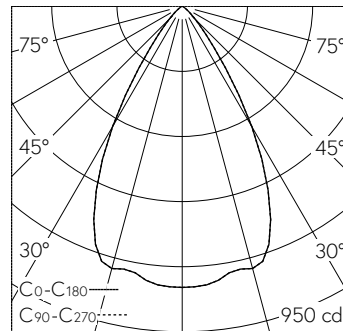

h [m]	D [m] 60°	E (0°)
1	1.15	821
2	2.31	205
3	3.46	91
4	4.62	51
5	5.77	33

LED 4000 K 7.1 W 788 lm-h 56° / CIE Flux 93 99 100 100 100 / A80 nach DIN 5040

Technische Daten

Leuchtenlichtstrom	788 lm-h
Anschlussleistung	7.1 W
Lichtausbeute	111 lm-h/W
Modullichtstrom	1055 lm-c
Modulleistung	6 W
Farbortstabilität	-
Farbwiedergabe	CRI > 80
Lichtstromerhalt	L80/B50 bei 200'000 h (25 °C)
Farbtemperatur	4000 K

Weitere Angaben

Lichtverteilung	symmetrisch-breitstreuend
Halbwertwinkel	58 ° Very Wide Flood (> 56 °)
Betriebsgerät	extern, in Lieferumfang enthalten
Betriebsspannung	220 – 240 V AC/DC 0 / 50 / 60 Hz
Betriebstemperatur	max. 50 °C
Gewicht	0.75 kg
Zubehör	Für diese Leuchte sind separate Zubehörteile erhältlich. Kontaktieren Sie uns für eine Beratung.