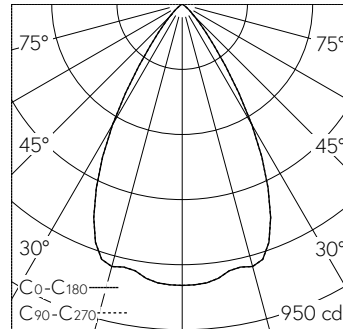

h [m]	D [m] 60°	E (0°)
1	1.15	821
2	2.31	205
3	3.46	91
4	4.62	51
5	5.77	33

LED 3000 K 7.1 W 769 lm-h 56° / CIE Flux 93 99 100 100 100 / A80 nach DIN 5040

Technische Daten

Leuchtenlichtstrom	769 lm-h
Anschlussleistung	7.1 W
Lichtausbeute	108.3 lm-h/W
Modullichtstrom	1030 lm-c
Modulleistung	6 W
Farbortstabilität	-
Farbwiedergabe	CRI > 80
Lichtstromerhalt	L80/B50 bei 200'000 h (25 °C)
Farbtemperatur	3000 K

Weitere Angaben

Lichtverteilung	symmetrisch-breitstreuend
Halbwertwinkel	58 ° Very Wide Flood (> 56 °)
Betriebsgerät	extern, in Lieferumfang enthalten
Betriebsspannung	220 – 240 V AC/DC 0 / 50 / 60 Hz
Betriebstemperatur	max. 50 °C
Gewicht	0.75 kg
Zubehör	Für diese Leuchte sind separate Zubehörteile erhältlich. Kontaktieren Sie uns für eine Beratung.