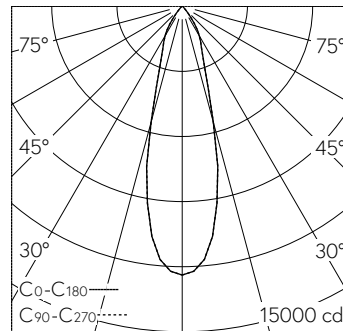

h [m]	D [m] 28°	E (0°)
3	1.50	1376
6	2.99	344
9	4.49	153
12	5.98	86
15	7.48	55

LED 3000 K 38.5 W 4367 lm-h 32° / CIE Flux 96 100 100 100 100 / A80 nach DIN 5...

Technische Daten

Leuchtenlichtstrom	4367 lm-h
Anschlussleistung	38.5 W
Lichtausbeute	113.4 lm-h/W
Modullichtstrom	6010 lm-c
Modulleistung	35,7 W
Farbortstabilität	-
Farbwiedergabe	CRI > 80
Lichtstromerhalt	B50 bei 130'000 h (25 °C)
Farbtemperatur	3000 K

Weitere Angaben

Lichtverteilung	symmetrisch-streuend
Halbwertwinkel	28 ° Medium Flood (27 – 32 °)
Betriebsgerät	extern, in Lieferumfang enthalten
Betriebsspannung	220 – 240 V AC/DC 0 / 50 / 60 Hz
Betriebstemperatur	max. 45 °C
Gewicht	2.3 kg
Zubehör	Für diese Leuchte sind separate Zubehörteile erhältlich. Kontaktieren Sie uns für eine Beratung.