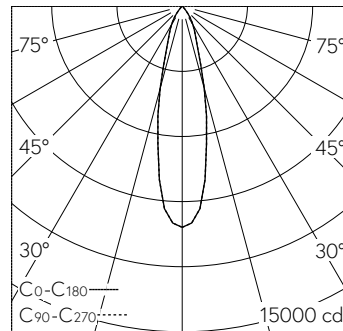

h [m]	D [m] 26°	E (0°)
3	1.39	1132
6	2.77	283
9	4.16	126
12	5.54	71
15	6.93	45

LED 4000 K 28 W 3041 lm-h 30° / CIE Flux 96 100 100 100 100 / A80 nach DIN 5040

Technische Daten

Leuchtenlichtstrom	3041 lm-h
Anschlussleistung	28 W
Lichtausbeute	108.6 lm-h/W
Modullichtstrom	4010 lm-c
Modulleistung	24,1 W
Farbortstabilität	-
Farbwiedergabe	CRI > 80
Lichtstromerhalt	B50 bei 75'000 h (25 °C)
Farbtemperatur	4000 K

Weitere Angaben

Lichtverteilung	symmetrisch-streuend
Halbwertwinkel	25 ° Medium (20 – 26 °)
Betriebsgerät	extern, in Lieferumfang enthalten
Betriebsspannung	220 – 240 V AC/DC 0 / 50 / 60 Hz
Betriebstemperatur	max. 30 °C
Gewicht	1.5 kg
Zubehör	Für diese Leuchte sind separate Zubehöerteile erhältlich. Kontaktieren Sie uns für eine Beratung.