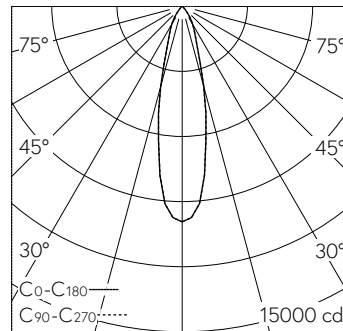

h [m]	D [m] 26°	E (0°)
2	0.92	2483
4	1.85	621
6	2.77	276
8	3.69	155
10	4.62	99

LED 3000 K 28 W 2965 lm-h 30° / CIE Flux 96 100 100 100 100 / A80 nach DIN 5040

Technische Daten

Leuchtenlichtstrom	2965 lm-h
Anschlussleistung	28 W
Lichtausbeute	105.9 lm-h/W
Modullichtstrom	3910 lm-c
Modulleistung	24,1 W
Farbortstabilität	-
Farbwiedergabe	CRI > 80
Lichtstromerhalt	B50 bei 75'000 h (25 °C)
Farbtemperatur	3000 K

Weitere Angaben

Lichtverteilung	symmetrisch-streuend
Halbwertwinkel	25 ° Medium (20 – 26 °)
Betriebsgerät	extern, in Lieferumfang enthalten
Betriebsspannung	220 – 240 V AC/DC 0 / 50 / 60 Hz
Betriebstemperatur	max. 30 °C
Gewicht	1.5 kg
Zubehör	Für diese Leuchte sind separate Zubehöerteile erhältlich. Kontaktieren Sie uns für eine Beratung.