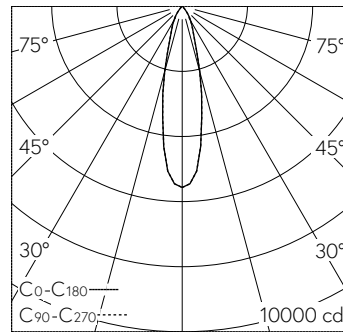

h [m]	D [m] 24°	E (0°)
2	0.85	1392
4	1.70	348
6	2.55	155
8	3.40	87
10	4.25	56

LED 3000 K 13.2 W 1624 lm-h 28° / CIE Flux 96 100 100 100 100 / A80 nach DIN 5040

Technische Daten

Leuchtenlichtstrom	1624 lm-h
Anschlussleistung	13.2 W
Lichtausbeute	123 lm-h/W
Modullichtstrom	2025 lm-c
Modulleistung	11,5 W
Farbortstabilität	-
Farbwiedergabe	CRI > 80
Lichtstromerhalt	B50 bei 200'000 h (25 °C)
Farbtemperatur	3000 K

Weitere Angaben

Lichtverteilung	symmetrisch-streuend
Halbwertwinkel	25 ° Medium (20 – 26 °)
Betriebsgerät	extern, in Lieferumfang enthalten
Betriebsspannung	220 – 240 V AC/DC 0 / 50 / 60 Hz
Betriebstemperatur	max. 45 °C
Gewicht	1.45 kg
Zubehör	Für diese Leuchte sind separate Zubehöerteile erhältlich. Kontaktieren Sie uns für eine Beratung.