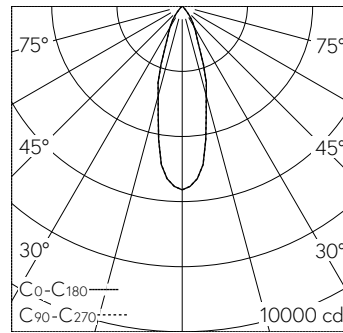

h [m]	D [m] 30°	E (0°)
2	1.07	1410
4	2.14	352
6	3.22	157
8	4.29	88
10	5.36	56

LED 4000 K 19.6 W 2208 lm-h 38° / CIE Flux 96 100 100 100 / A80 nach DIN 50...

Technische Daten

Leuchtenlichtstrom	2208 lm-h
Anschlussleistung	19.6 W
Lichtausbeute	112.7 lm-h/W
Modullichtstrom	2920 lm-c
Modulleistung	16,8 W
Farbortstabilität	-
Farbwiedergabe	CRI > 80
Lichtstromerhalt	B50 bei 160'000 h (25 °C)
Farbtemperatur	4000 K

Weitere Angaben

Lichtverteilung	symmetrisch-streuend
Halbwertwinkel	30 ° Medium Flood (27 – 32 °)
Betriebsgerät	extern, in Lieferumfang enthalten
Betriebsspannung	220 – 240 V AC/DC 0 / 50 / 60 Hz
Betriebstemperatur	max. 35 °C
Gewicht	1.15 kg
Zubehör	Für diese Leuchte sind separate Zubehörteile erhältlich. Kontaktieren Sie uns für eine Beratung.