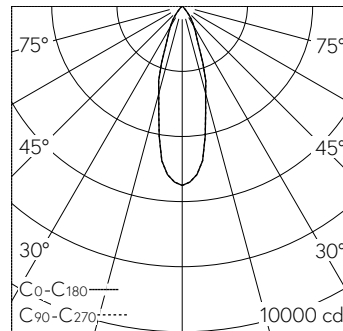

h [m]	D [m] 30°	E (0°)
2	1.07	1376
4	2.14	344
6	3.22	153
8	4.29	86
10	5.36	55

LED 3000 K 19,6 W 2155 lm-h 38° / CIE Flux 96 100 100 100 100 / A80 nach DIN 5040

Technische Daten

Leuchtenlichtstrom	2155 lm-h
Anschlussleistung	19,6 W
Lichtausbeute	109,9 lm-h/W
Modullichtstrom	2850 lm-c
Modulleistung	16,8 W
Farbortstabilität	-
Farbwiedergabe	CRI > 80
Lichtstromerhalt	B50 bei 160'000 h (25 °C)
Farbtemperatur	3000 K

Weitere Angaben

Lichtverteilung	symmetrisch-streuend
Halbwertwinkel	30 ° Medium Flood (27 – 32 °)
Betriebsgerät	extern, in Lieferumfang enthalten
Betriebsspannung	220 – 240 V AC/DC 0 / 50 / 60 Hz
Betriebstemperatur	max. 35 °C
Gewicht	1.15 kg
Zubehör	Für diese Leuchte sind separate Zubehörteile erhältlich. Kontaktieren Sie uns für eine Beratung.