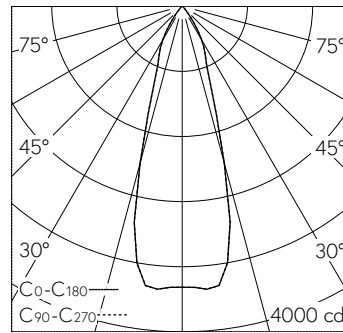

h [m]	D [m] 32°	E (0°)
2	1.15	863
4	2.29	216
6	3.44	96
8	4.59	54
10	5.73	35

LED 4000 K 14 W 1401 lm-h 34° / CIE Flux 97 100 100 100 100 / A80 nach DIN 5040

Technische Daten

Leuchtenlichtstrom	1401 lm-h
Anschlussleistung	14 W
Lichtausbeute	100.1 lm-h/W
Modullichtstrom	1965 lm-c
Modulleistung	12,3 W
Farbortstabilität	-
Farbwiedergabe	CRI > 80
Lichtstromerhalt	B50 bei 130'000 h (25 °C)
Farbtemperatur	4000 K

Weitere Angaben

Lichtverteilung	symmetrisch-streuend
Halbwertwinkel	32 ° Medium Flood (27 – 32 °)
Betriebsgerät	extern, in Lieferumfang enthalten
Betriebsspannung	220 – 240 V AC/DC 0 / 50 / 60 Hz
Betriebstemperatur	max. 50 °C
Gewicht	0.8 kg
Zubehör	Für diese Leuchte sind separate Zubehörteile erhältlich. Kontaktieren Sie uns für eine Beratung.