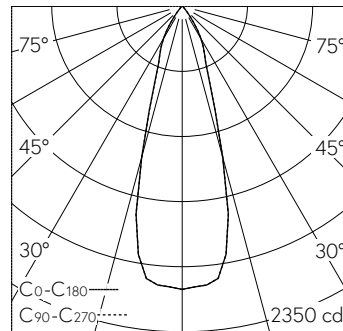

h [m]	D [m] 32°	E (0°)
1	0.57	2044
2	1.15	511
3	1.72	227
4	2.29	128
5	2.87	82

LED 4000 K 7.1 W 797 lm-h 34° / CIE Flux 97 100 100 100 100 / A80 nach DIN 5040

Technische Daten

Leuchtenlichtstrom	797 lm-h
Anschlussleistung	7.1 W
Lichtausbeute	112.3 lm-h/W
Modullichtstrom	1055 lm-c
Modulleistung	6 W
Farbortstabilität	-
Farbwiedergabe	CRI > 80
Lichtstromerhalt	B50 bei 200'000 h (25 °C)
Farbtemperatur	4000 K

Weitere Angaben

Lichtverteilung	symmetrisch-streuend
Halbwertwinkel	32 ° Medium Flood (27 – 32 °)
Betriebsgerät	extern, in Lieferumfang enthalten
Betriebsspannung	220 – 240 V AC/DC 0 / 50 / 60 Hz
Betriebstemperatur	max. 50 °C
Gewicht	0.75 kg
Zubehör	Für diese Leuchte sind separate Zubehörteile erhältlich. Kontaktieren Sie uns für eine Beratung.