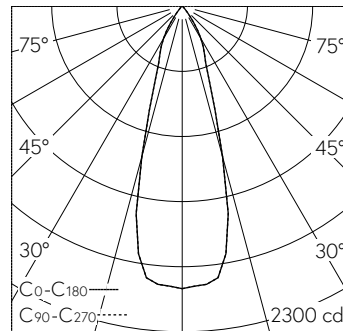

h [m]	D [m] 32°	E (0°)
1	0.57	1995
2	1.15	499
3	1.72	222
4	2.29	125
5	2.87	80

LED 3000 K 7.1 W 778 lm-h 34° / CIE Flux 97 100 100 100 100 / A80 nach DIN 5040

Technische Daten

Leuchtenlichtstrom	778 lm-h
Anschlussleistung	7.1 W
Lichtausbeute	109.6 lm-h/W
Modullichtstrom	1030 lm-c
Modulleistung	6 W
Farbortstabilität	-
Farbwiedergabe	CRI > 80
Lichtstromerhalt	B50 bei 200'000 h (25 °C)
Farbtemperatur	3000 K

Weitere Angaben

Lichtverteilung	symmetrisch-streuend
Halbwertwinkel	32 ° Medium Flood (27 – 32 °)
Betriebsgerät	extern, in Lieferumfang enthalten
Betriebsspannung	220 – 240 V AC/DC 0 / 50 / 60 Hz
Betriebstemperatur	max. 50 °C
Gewicht	0.75 kg
Zubehör	Für diese Leuchte sind separate Zubehörteile erhältlich. Kontaktieren Sie uns für eine Beratung.