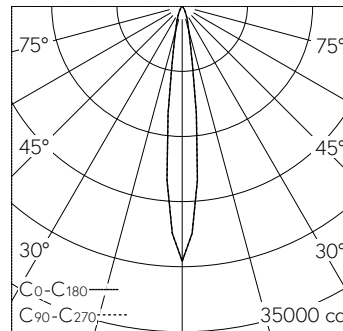

h [m]	D [m] 13.6°	E (0°)
4	0.95	1714
8	1.91	428
12	2.86	190
16	3.82	107
20	4.77	69

LED 3000 K 28 W 2930 lm-h 15.0° / CIE Flux 97 100 100 100 / A80 nach DIN 5...

Technische Daten

Leuchtenlichtstrom	2930 lm-h
Anschlussleistung	28 W
Lichtausbeute	104.6 lm-h/W
Modullichtstrom	3910 lm-c
Modulleistung	24,1 W
Farbortstabilität	-
Farbwiedergabe	CRI > 80
Lichtstromerhalt	B50 bei 75'000 h (25 °C)
Farbtemperatur	3000 K

Weitere Angaben

Lichtverteilung	symmetrisch-bündelnd
Halbwertwinkel	14 ° Spot (11 – 16 °)
Betriebsgerät	extern, in Lieferumfang enthalten
Betriebsspannung	220 – 240 V AC/DC 0 / 50 / 60 Hz
Betriebstemperatur	max. 30 °C
Gewicht	1.5 kg
Zubehör	Für diese Leuchte sind separate Zubehörteile erhältlich. Kontaktieren Sie uns für eine Beratung.