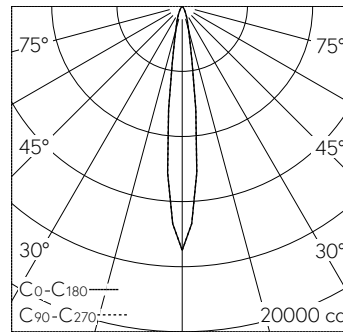

h [m]	D [m] 13.6°	E (0°)
3	0.72	1665
6	1.43	416
9	2.15	185
12	2.86	104
15	3.58	67

LED 4000 K 13.2 W 1610 lm-h 15.0° / CIE Flux 97 100 100 100 100 / A80 nach DIN 5...

Technische Daten

Leuchtenlichtstrom	1610 lm-h
Anschlussleistung	13.2 W
Lichtausbeute	122 lm-h/W
Modullichtstrom	2080 lm-c
Modulleistung	11,5 W
Farbortstabilität	-
Farbwiedergabe	CRI > 80
Lichtstromerhalt	B50 bei 200'000 h (25 °C)
Farbtemperatur	4000 K

Weitere Angaben

Lichtverteilung	symmetrisch-bündelnd
Halbwertwinkel	14 ° Spot (11 – 16 °)
Betriebsgerät	extern, in Lieferumfang enthalten
Betriebsspannung	220 – 240 V AC/DC 0 / 50 / 60 Hz
Betriebstemperatur	max. 45 °C
Gewicht	1.45 kg
Zubehör	Für diese Leuchte sind separate Zubehörteile erhältlich. Kontaktieren Sie uns für eine Beratung.