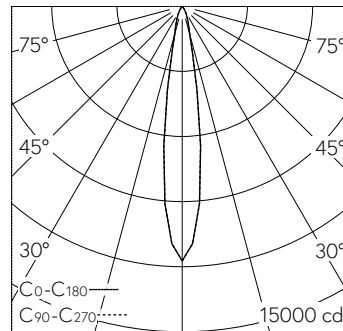

QR-Code scannen und auf www.neuco.ch mehr über diesen Artikel erfahren

B 24 275K4

Material Edelstahl
LED 14 W 1485 lm-h 4000 K
DALI-Konverter steuerbar

IP65 IK07

Deckeneinbauleuchte mit symmetrisch-bündelnder Lichtverteilung. Schutzart IP65 , staubdicht und strahlwassergeschützt Schutzklasse II.

Symmetrisch bündelnde Lichtstärkeverteilung. Hybrid Optics® Hocheffiziente und verlustarme Lichtverteilung durch Reflektor und optischer Linse. Halbstreuwinkel 16°, Mit austauschbarem LED-Modul mit Übertemperaturschutz und einer Lebenserwartung von mindestens 130'000 Betriebsstunden. 20-jährige Nachliefergarantie auf das LED-Modul und die Verschleissteile. Mit LED-Netzteil, DALI steuerbar, 220-240 V, 0/50-60 Hz im externen Gehäuse. Schutzart IP 65, Schutzklasse II. Leuchte aus Aluminiumguss, Aluminium und Edelstahl. Abschlussring aus Edelstahl. Sicherheitsglas klar. Reflektoroberfläche aus eloxiertem Reinstaluminium. 2 Leitungsverschraubungen mit Zugentlastung zur Durchverdrahtung der Netzanschlussleitung von \varnothing 4-10 mm, max. 5 x 1,5². 0,7 m Verbindungsleitung zwischen Leuchte und Netzteil. Abmessungen \varnothing 120 x 90 mm. Leuchte für den Einbau in eine Einbauöffnung mit den Abmessungen \varnothing 97 x 100 mm oder in das Einbaugehäuse B 10 440.

5 Jahre Garantie.

PUSH, switchDIM und Touch-DIM® werden nicht unterstützt.

h [m]	D [m] 16.2°	E (0°)
3	0.85	1304
6	1.71	326
9	2.56	145
12	3.42	81
15	4.27	52

LED 4000 K 14 W 1485 lm-h 16.2° / CIE Flux 98 100 100 100 100 / A80 nach DIN 5040

Technische Daten

Leuchtenlichtstrom	1485 lm-h
Anschlussleistung	14 W
Lichtausbeute	106,1 lm-h/W
Modullichtstrom	1965 lm-c
Modulleistung	12,3 W
Farbortstabilität	-
Farbwiedergabe	CRI > 80
Lichtstromerhalt	B50 bei 130'000 h (25 °C)
Farbtemperatur	4000 K