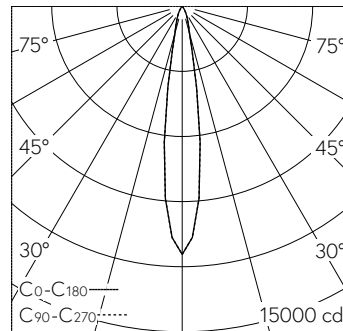

h [m]	D [m] 16.2°	E (0°)
3	0.85	1271
6	1.71	318
9	2.56	141
12	3.42	79
15	4.27	51

LED 3000 K 14 W 1447 lm-h 16.2° / CIE Flux 98 100 100 100 100 / A80 nach DIN 5040

Technische Daten

Leuchtenlichtstrom	1447 lm-h
Anschlussleistung	14 W
Lichtausbeute	103.4 lm-h/W
Modullichtstrom	1915 lm-c
Modulleistung	12,3 W
Farbortstabilität	-
Farbwiedergabe	CRI > 80
Lichtstromerhalt	B50 bei 130'000 h (25 °C)
Farbtemperatur	3000 K

Weitere Angaben

Lichtverteilung	symmetrisch-bündelnd
Halbwertwinkel	16 ° Spot (11 – 16 °)
Betriebsgerät	extern, in Lieferumfang enthalten
Betriebsspannung	220 – 240 V AC/DC 0 / 50 / 60 Hz
Betriebstemperatur	max. 50 °C
Gewicht	0.8 kg
Zubehör	Für diese Leuchte sind separate Zubehörteile erhältlich. Kontaktieren Sie uns für eine Beratung.