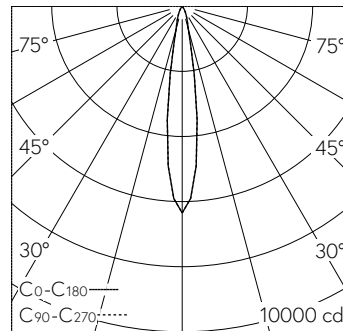

h [m]	D [m] 16.2°	E (0°)
2	0.57	1587
4	1.14	397
6	1.71	176
8	2.28	99
10	2.85	63

LED 4000 K 7.1 W 805 lm-h 16.2° / CIE Flux 98 100 100 100 100 / A80 nach DIN 5040

Technische Daten

Leuchtenlichtstrom	805 lm-h
Anschlussleistung	7.1 W
Lichtausbeute	113.4 lm-h/W
Modullichtstrom	1055 lm-c
Modulleistung	6 W
Farbortstabilität	-
Farbwiedergabe	CRI > 80
Lichtstromerhalt	B50 bei 200'000 h (25 °C)
Farbtemperatur	4000 K

Weitere Angaben

Lichtverteilung	symmetrisch-bündelnd
Halbwertwinkel	16 ° Spot (11 – 16 °)
Betriebsgerät	extern, in Lieferumfang enthalten
Betriebsspannung	220 – 240 V AC/DC 0 / 50 / 60 Hz
Betriebstemperatur	max. 50 °C
Gewicht	0.75 kg
Zubehör	Für diese Leuchte sind separate Zubehörteile erhältlich. Kontaktieren Sie uns für eine Beratung.