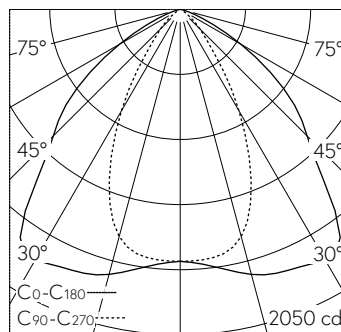

QR-Code scannen und auf www.neuco.ch mehr über diesen Artikel erfahren

B 24 271WK3
weiss ~ RAL 9010
LED 28 W 2506 lm-h 3000 K
DALI-Konverter steuerbar

IP65 IK07

Deckeneinbauleuchte mit bandförmiger Lichtverteilung. Schutzart IP65 , staubdicht und strahlwassergeschützt Schutzklasse II.

Bandförmige Lichtstärkeverteilung. Hybrid Optics®: Hocheffiziente und verlustarme Lichtverteilung durch Reflektor und optischer Linse. Halbstreuwinkel 105/58°, Mit austauschbarem LED-Modul mit Übertemperaturschutz und einer Lebenserwartung von mindestens 75'000 Betriebsstunden. 20-jährige Nachliefergarantie auf das LED-Modul und die Verschleisssteile. Mit LED-Netzteil, DALI-steuerbar, 220-240 V, 0/50-60 Hz im externen Gehäuse. Schutzart IP 65, Schutzklasse II. Ballwurfsicher. Leuchte aus Aluminiumguss, Aluminium und Edelstahl Beschichtungstechnologie Unidure®. Abschlussring aus Aluminiumguss, Farbe Weiss. Sicherheitsglas mattiert Reflektoroberfläche aus eloxiertem Reinstaluminium. 2 Leitungsverschraubungen mit Zugentlastung zur Durchverdrahtung der Netzanschlussleitung von ø 4-10 mm, max. 5 x 1,5². 0,7 m Verbindungsleitung zwischen Leuchte und Netzteil. Abmessungen Ø 175 x 95 mm. Leuchte für den Einbau in eine Einbauöffnung mit den Abmessungen Ø 160 x 100 mm oder in das Einbaugehäuse B 10 442.

5 Jahre Garantie.

PUSH, switchDIM und Touch-DIM® werden nicht unterstützt.

h [m]	D [m] 102°	D [m] 58°	E (0°)
1	2.47	1.11	1588
2	4.94	2.22	397
3	7.41	3.33	176
4	9.88	4.43	99
5	12.35	5.54	64

LED 3000 K 28 W 2506 lm-h 106°/58° / CIE Flux 78 97 100 100 100 / A70 nach DIN...

Technische Daten

Leuchtenlichtstrom	2506 lm-h
Anschlussleistung	28 W
Lichtausbeute	89.5 lm-h/W
Modullichtstrom	3910 lm-c
Modulleistung	24,1 W
Farbortstabilität	-
Farbwiedergabe	CRI > 80
Lichtstromerhalt	L80/B50 bei 75'000 h (25 °C)
Farbtemperatur	3000 K