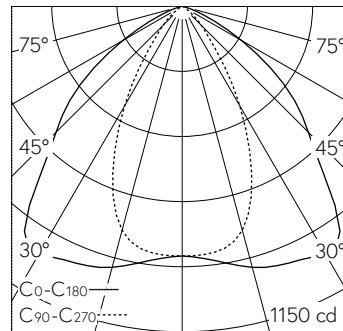

h [m]	C0-C180		C90-C270	
	D [m] 100°	D [m] 58°	E (0°)	
1	2.38	1.11	882	
2	4.77	2.22	221	
3	7.15	3.33	98	
4	9.53	4.43	55	
5	11.92	5.54	35	

LED 3000 K 13.2 W 1386 lm-h 106°/58° / CIE Flux 78 97 100 100 100 / A70 nach DI...

Technische Daten

Leuchtenlichtstrom	1386 lm-h
Anschlussleistung	13.2 W
Lichtausbeute	105 lm-h/W
Modullichtstrom	2025 lm-c
Modulleistung	11,5 W
Farbortstabilität	-
Farbwiedergabe	CRI > 80
Lichtstromerhalt	L80/B50 bei 200'000 h (25 °C)
Farbtemperatur	3000 K

Weitere Angaben

Lichtverteilung	bandförmig
Halbwertwinkel	105 ° / 58 ° Oval Flood
Betriebsgerät	extern, in Lieferumfang enthalten
Betriebsspannung	220 – 240 V AC/DC 0 / 50 / 60 Hz
Betriebstemperatur	max. 45 °C
Gewicht	1.5 kg
Zubehör	Für diese Leuchte sind separate Zubehöerteile erhältlich. Kontaktieren Sie uns für eine Beratung.