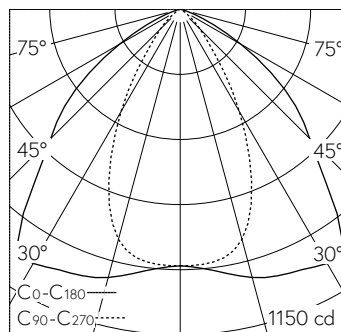

h [m]	C0-C180 D [m] 100°	C90-C270 D [m] 58°	E (0°)
1	2.38	1.11	906
2	4.77	2.22	227
3	7.15	3.33	101
4	9.53	4.43	57
5	11.92	5.54	36

LED 4000 K 13.2 W 1424 lm-h 106°/58° / CIE Flux 78 97 100 100 100 / A70 nach DI...

Technische Daten

Leuchtenlichtstrom	1424 lm-h
Anschlussleistung	13.2 W
Lichtausbeute	107.9 lm-h/W
Modullichtstrom	2080 lm-c
Modulleistung	11,5 W
Farbortstabilität	-
Farbwiedergabe	CRI > 80
Lichtstromerhalt	L80/B50 bei 200'000 h (25 °C)
Farbtemperatur	4000 K

Weitere Angaben

Lichtverteilung	bandförmig
Halbwertwinkel	105° / 58° Oval Flood
Betriebsgerät	extern, in Lieferumfang enthalten
Betriebsspannung	220 - 240 V AC/DC 0 / 50 / 60 Hz
Betriebstemperatur	max. 45 °C
Gewicht	1.5 kg
Zubehör	Für diese Leuchte sind separate Zubehöerteile erhältlich. Kontaktieren Sie uns für eine Beratung.