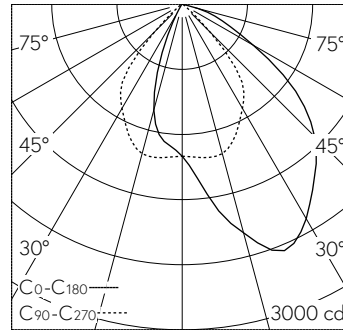

LED 3000 K 27.1 W 2588 lm-h / CIE Flux 69 95 100 100 100 / A60 nach DIN 5040

Technische Daten

Leuchtenlichtstrom	2588 lm-h
Anschlussleistung	27.1 W
Lichtausbeute	95.5 lm-h/W
Modullichtstrom	4365 lm-c
Modulleistung	25 W
Farbortstabilität	-
Farbwiedergabe	CRI > 80
Lichtstromerhalt	L80/B50 bei 130'000 h (25 °C)
Farbtemperatur	3000 K

Weitere Angaben

Lichtverteilung	asymmetrisch
Halbwertwinkel	67° / 65° Oval Flood
Betriebsgerät	extern, in Lieferumfang enthalten
Betriebsspannung	220 – 240 V AC/DC 0 / 50 / 60 Hz
Betriebstemperatur	max. 50 °C
Gewicht	2.35 kg
Zubehör	Für diese Leuchte sind separate Zubehörteile erhältlich. Kontaktieren Sie uns für eine Beratung.