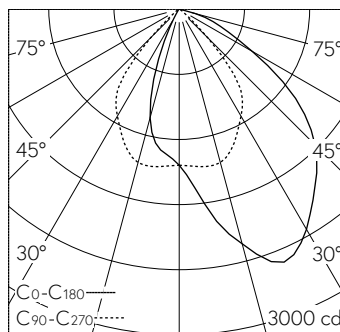

LED 4000 K 27.1 W 2656 lm-h / CIE Flux 69 95 100 100 100 / A60 nach DIN 5040

Technische Daten

Leuchtenlichtstrom	2656 lm-h
Anschlussleistung	27.1 W
Lichtausbeute	98 lm-h/W
Modullichtstrom	4480 lm-c
Modulleistung	25 W
Farbortstabilität	-
Farbwiedergabe	CRI > 80
Lichtstromerhalt	L80/B50 bei 130'000 h (25 °C)
Farbtemperatur	4000 K

Weitere Angaben

Lichtverteilung	asymmetrisch
Halbwertwinkel	67° / 65° Oval Flood
Betriebsgerät	extern, in Lieferumfang enthalten
Betriebsspannung	220 – 240 V AC/DC 0 / 50 / 60 Hz
Betriebstemperatur	max. 50 °C
Gewicht	2.35 kg
Zubehör	Für diese Leuchte sind separate Zubehörteile erhältlich. Kontaktieren Sie uns für eine Beratung.