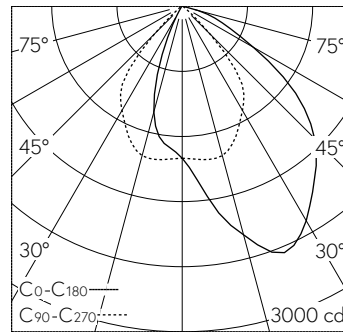

LED 3000 K 27.1 W 2588 lm-h / CIE Flux 69 95 100 100 100 / A60 nach DIN 5040

Technische Daten

Leuchtenlichtstrom	2588 lm-h
Anschlussleistung	27.1 W
Lichtausbeute	95.5 lm-h/W
Modullichtstrom	4365 lm-c
Modulleistung	25 W
Farbortstabilität	-
Farbwiedergabe	CRI > 80
Lichtstromerhalt	L80/B50 bei 130'000 h (25 °C)
Farbtemperatur	3000 K

Weitere Angaben

Lichtverteilung	asymmetrisch
Halbwertwinkel	67° / 65° Oval Flood
Betriebsgerät	extern, in Lieferumfang enthalten
Betriebsspannung	220 – 240 V AC/DC 0 / 50 / 60 Hz
Betriebstemperatur	max. 50 °C
Gewicht	2.35 kg
Zubehör	Für diese Leuchte sind separate Zubehörteile erhältlich. Kontaktieren Sie uns für eine Beratung.