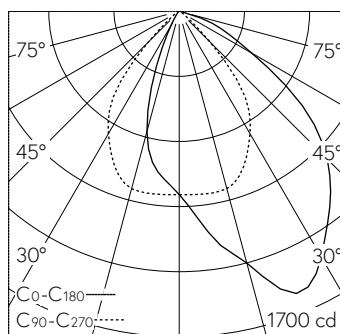

LED 4000 K 19,6 W 1663 lm-h / CIE Flux 71 96 100 100 100 / A60 nach DIN 5040

Technische Daten

Leuchtenlichtstrom	1663 lm-h
Anschlussleistung	19,6 W
Lichtausbeute	84,8 lm-h/W
Modullichtstrom	2920 lm-c
Modulleistung	16,8 W
Farbortstabilität	-
Farbwiedergabe	CRI > 80
Lichtstromerhalt	L80/B50 bei 155'000 h (25 °C)
Farbtemperatur	4000 K

Weitere Angaben

Lichtverteilung	asymmetrisch
Halbwertwinkel	70 ° / 67 ° Oval Flood
Betriebsgerät	extern, in Lieferumfang enthalten
Betriebsspannung	220 – 240 V AC/DC 0 / 50 / 60 Hz
Betriebstemperatur	max. 40 °C
Gewicht	1,6 kg
Zubehör	Für diese Leuchte sind separate Zubehörteile erhältlich. Kontaktieren Sie uns für eine Beratung.