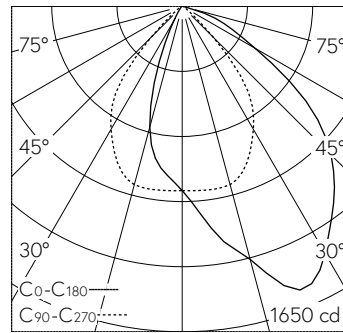

LED 3000 K 19,6 W 1623 lm-h / CIE Flux 71 96 100 100 100 / A60 nach DIN 5040

Technische Daten

Leuchtenlichtstrom	1623 lm-h
Anschlussleistung	19,6 W
Lichtausbeute	82,8 lm-h/W
Modullichtstrom	2850 lm-c
Modulleistung	16,8 W
Farbortstabilität	-
Farbwiedergabe	CRI > 80
Lichtstromerhalt	L80/B50 bei 155'000 h (25 °C)
Farbtemperatur	3000 K

Weitere Angaben

Lichtverteilung	asymmetrisch
Halbwertwinkel	70 ° / 67 ° Oval Flood
Betriebsgerät	extern, in Lieferumfang enthalten
Betriebsspannung	220 – 240 V AC/DC 0 / 50 / 60 Hz
Betriebstemperatur	max. 40 °C
Gewicht	1,6 kg
Zubehör	Für diese Leuchte sind separate Zubehörteile erhältlich. Kontaktieren Sie uns für eine Beratung.