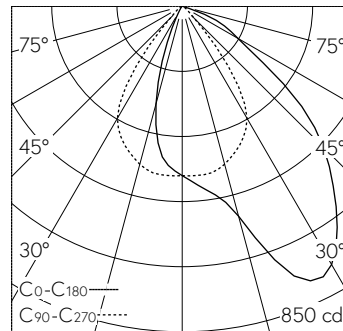

LED 3000 K 10 W 708 lm-h / CIE Flux 74 97 100 100 100 / A70 nach DIN 5040

Technische Daten

Leuchtenlichtstrom	708 lm-h
Anschlussleistung	10 W
Lichtausbeute	70.8 lm-h/W
Modullichtstrom	1400 lm-c
Modulleistung	8,5 W
Farbortstabilität	-
Farbwiedergabe	CRI > 80
Lichtstromerhalt	L80/B50 bei 170'000 h (25 °C)
Farbtemperatur	3000 K

Weitere Angaben

Lichtverteilung	asymmetrisch
Halbwertwinkel	51 ° / 57 ° Oval Flood
Betriebsgerät	extern, in Lieferumfang enthalten
Betriebsspannung	220 – 240 V AC/DC 0 / 50 / 60 Hz
Betriebstemperatur	max. 50 °C
Gewicht	0.8 kg
Zubehör	Für diese Leuchte sind separate Zubehörteile erhältlich. Kontaktieren Sie uns für eine Beratung.