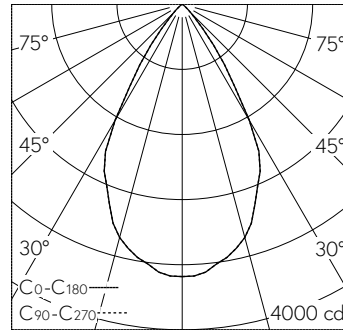

h [m]	D [m] 60°	E (0°)
2	2.31	836
4	4.62	209
6	6.93	93
8	9.24	52
10	11.55	33

LED 3000 K 28 W 2878 lm-h 58° / CIE Flux 96 100 100 100 100 / A80 nach DIN 5040

Technische Daten

Leuchtenlichtstrom	2878 lm-h
Anschlussleistung	28 W
Lichtausbeute	102.8 lm-h/W
Modullichtstrom	3910 lm-c
Modulleistung	24,1 W
Farbortstabilität	-
Farbwiedergabe	CRI > 80
Lichtstromerhalt	L80/B50 bei 75'000 h (25 °C)
Farbtemperatur	3000 K

Weitere Angaben

Lichtverteilung	symmetrisch-breitstreuend
Halbwertwinkel	60 ° Very Wide Flood (> 56 °)
Betriebsgerät	extern, in Lieferumfang enthalten
Betriebsspannung	220 – 240 V AC/DC 0 / 50 / 60 Hz
Betriebstemperatur	max. 30 °C
Gewicht	1.55 kg
Zubehör	Für diese Leuchte sind separate Zubehörteile erhältlich. Kontaktieren Sie uns für eine Beratung.