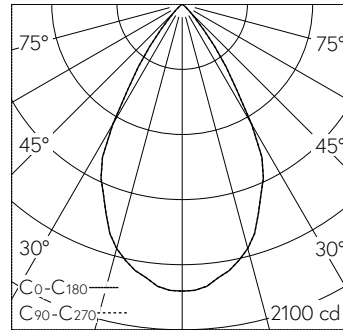

h [m]	D [m] 60°	E (0°)
1	1.15	1850
2	2.31	463
3	3.46	206
4	4.62	116
5	5.77	74

LED 3000 K 13.2 W 1576 lm-h 58° / CIE Flux 96 100 100 100 100 / A80 nach DIN 5040

Technische Daten

Leuchtenlichtstrom	1576 lm-h
Anschlussleistung	13.2 W
Lichtausbeute	119.4 lm-h/W
Modullichtstrom	2025 lm-c
Modulleistung	11,5 W
Farbortstabilität	-
Farbwiedergabe	CRI > 80
Lichtstromerhalt	L80/B50 bei 200'000 h (25 °C)
Farbtemperatur	3000 K

Weitere Angaben

Lichtverteilung	symmetrisch-breitstreuend
Halbwertwinkel	60 ° Very Wide Flood (> 56 °)
Betriebsgerät	extern, in Lieferumfang enthalten
Betriebsspannung	220 – 240 V AC/DC 0 / 50 / 60 Hz
Betriebstemperatur	max. 45 °C
Gewicht	1.5 kg
Zubehör	Für diese Leuchte sind separate Zubehörteile erhältlich. Kontaktieren Sie uns für eine Beratung.