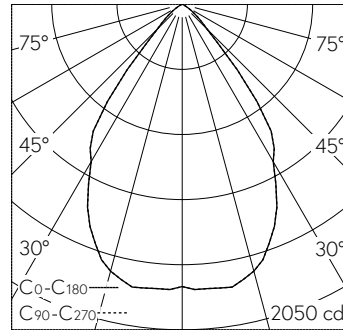

h [m]	D [m] 72°	E (0°)
1	1.45	1778
2	2.91	444
3	4.36	198
4	5.81	111
5	7.27	71

LED 3000 K 19.6 W 2142 lm-h 62° / CIE Flux 90 99 100 100 100 / A80 nach DIN 5040

Technische Daten

Leuchtenlichtstrom	2142 lm-h
Anschlussleistung	19,6 W
Lichtausbeute	109,3 lm-h/W
Modullichtstrom	2850 lm-c
Modulleistung	16,8 W
Farbortstabilität	-
Farbwiedergabe	CRI > 80
Lichtstromerhalt	L80/B50 bei 160'000 h (25 °C)
Farbtemperatur	3000 K

Weitere Angaben

Lichtverteilung	symmetrisch-breitstreuend
Halbwertwinkel	72 ° Very Wide Flood (> 56 °)
Betriebsgerät	extern, in Lieferumfang enthalten
Betriebsspannung	220 – 240 V AC/DC 0 / 50 / 60 Hz
Betriebstemperatur	max. 35 °C
Gewicht	1.2 kg
Zubehör	Für diese Leuchte sind separate Zubehörteile erhältlich. Kontaktieren Sie uns für eine Beratung.